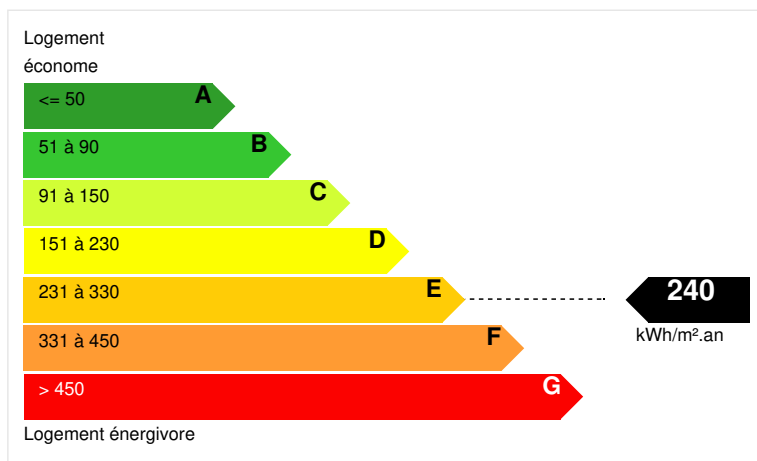

Une piscine à débordement aux eaux cristallines

complète la propriété. Parking privé pour 8 voitures.

Un havre de paix, dossier sur demande, après clause de confidentialité.

CARACTÉRISTIQUES

N° de mandat	873192
Surface habitable (m²)	540,00 m²
Surface loi Carrez (m²)	540,00 m²
Surface plancher	540,00 m²
Surface du terrain (m²)	3000,00 m²
Nombre de pièces	9 pièces
Nombre de chambres	7 chambres
Nombre de salles de bains	7
Nombre de WC	8

DIAGNOSTICS

Diagnostic de performance énergétique (DPE)

Indice d'émission de gaz à effet de serre (GES)

PHOTOS