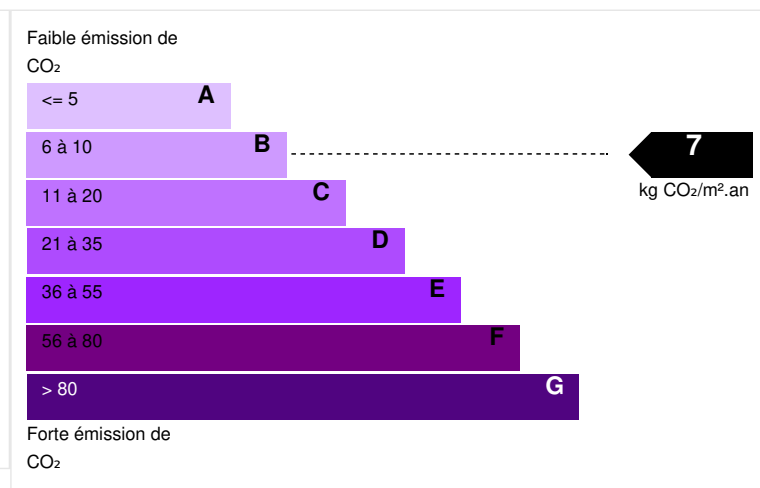

Surface habitable : 540 m²

Superficie du terrain : 3000 m²

Nombre de pièces : 9

Nombre de chambres : 7

Année de construction : 2009

Description de la Villa :

Villa de 540M2 sur Ramatuelle à 150 mètres de la plage.

Une piscine à débordement aux eaux cristallines

complète la propriété. Parking privé pour 8 voitures.

Un havre de paix, dossier sur demande, après clause de confidentialité.

CARACTÉRISTIQUES

N° de mandat	873192
Surface habitable (m²)	540,00 m²
Surface loi Carrez (m²)	540,00 m²
Surface plancher	540,00 m²
Surface du terrain (m²)	3000,00 m²
Nombre de pièces	9 pièces
Nombre de chambres	7 chambres
Nombre de salles de bains	7
Nombre de WC	8

DIAGNOSTICS

Diagnostic de performance énergétique (DPE)

Indice d'émission de gaz à effet de serre (GES)

PHOTOS