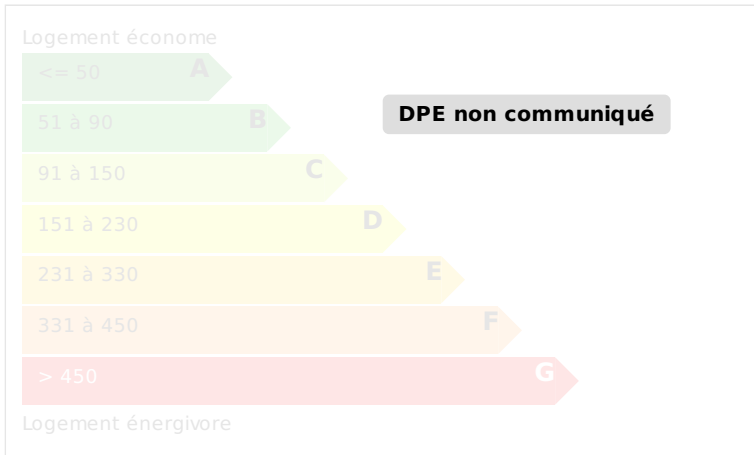

Unique en off market

Indre-et-Loire, FRANCE
8 000 000 €

DESSCRIPTIF

Sur demande

CARACTÉRISTIQUES

N° de mandat

DIAGNOSTICS

Diagnostic de performance énergétique (DPE)

Indice d'émission de gaz à effet de serre (GES)

PHOTOS