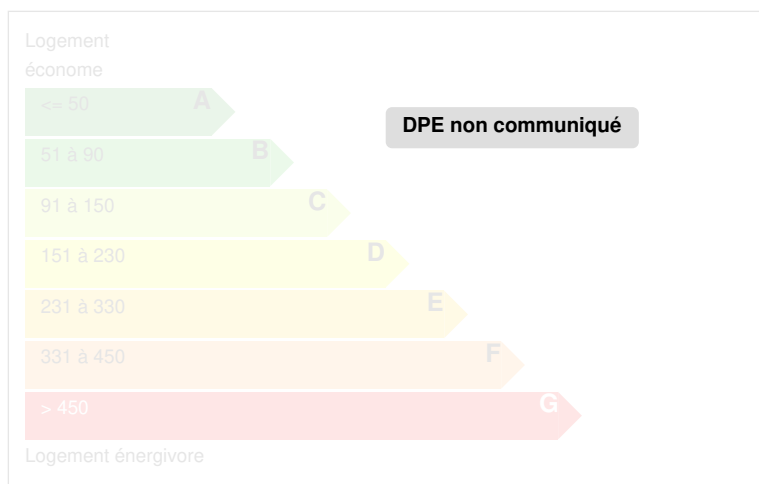

CARACTÉRISTIQUES

N° de mandat	730416
Surface habitable (m²)	1000,00 m²
Surface loi Carrez (m²)	1000,00 m²
Surface plancher	1000,00 m²
Surface du terrain (m²)	40000,00 m²
Nombre de pièces	30 pièces
Nombre de chambres	13 chambres

DIAGNOSTICS

Diagnostic de performance énergétique (DPE)