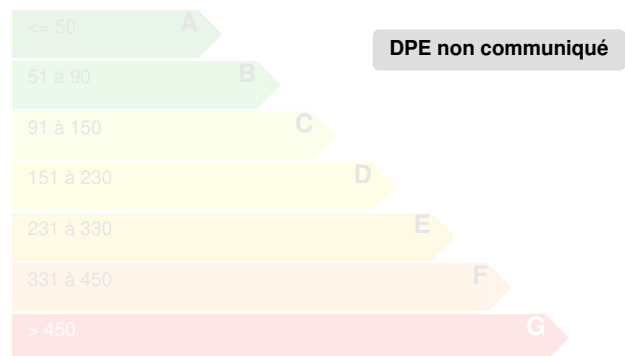

CHATEAUX

DIAGNOSTICS

Diagnostic de performance énergétique (DPE)

Indice d'émission de gaz à effet de serre (GES)

Logement
économique

Logement énergivore

Faible émission de
CO₂

Forte émission de
CO₂