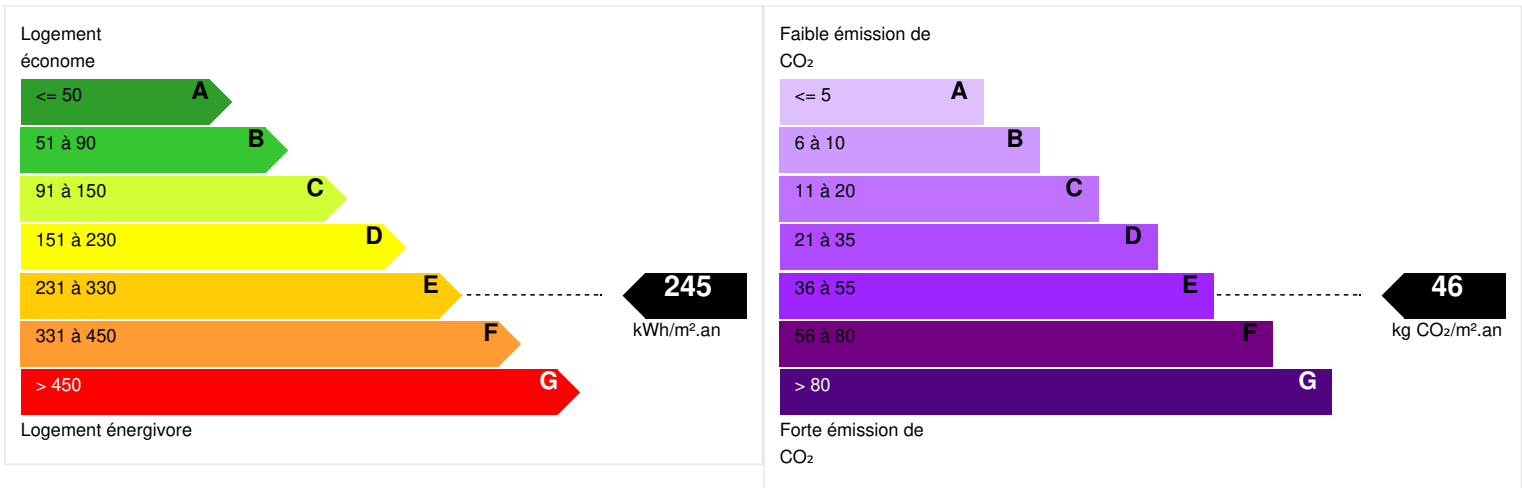

A 2 h de Paris, 30 mn de Deauville et 5 km de la gare de Lisieux, je vous présente ces 2 MAISONS constituées de matériaux de qualité et authentique sur un très beau domaine de 5 HECTARES (possibilité d'achat d'hectares supplémentaires) et son BÂTIMENT de 440 m2 avec accès privatif, idéal pour atelier pour entrepreneurs, boxes à chevaux, voitures de collection.

Belles prestations pour ce bien typique du Calvados. A venir découvrir, coup de cœur assuré !

CARACTÉRISTIQUES

N° de mandat	710517
Surface habitable (m²)	250,00 m²
Surface loi Carrez (m²)	250,00 m²
Surface plancher	250,00 m²
Nombre de pièces	10 pièces
Nombre de chambres	4 chambres

DIAGNOSTICS

Diagnostic de performance énergétique (DPE)

Indice d'émission de gaz à effet de serre (GES)

PHOTOS