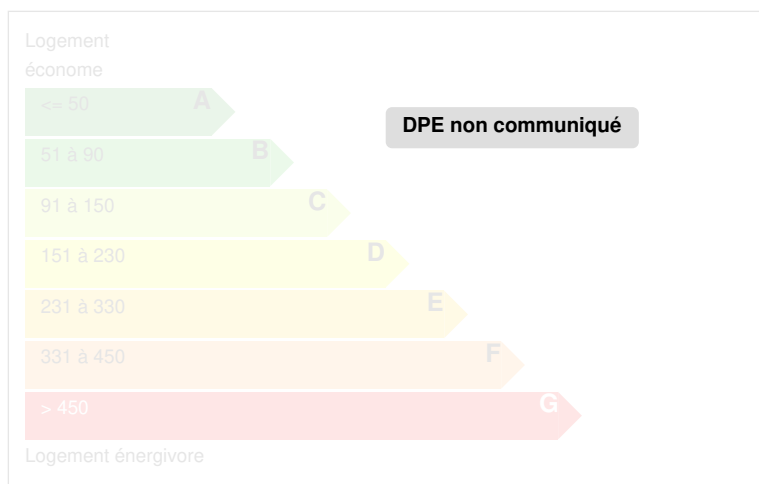

DESCRIPTIF

Propriété d'exception proche de Tours centre, infos sur demande

CARACTÉRISTIQUES

Surface habitable (m ²)	600,00 m ²
Surface loi Carrez (m ²)	600,00 m ²
Surface plancher	600,00 m ²
Surface du terrain (m ²)	4500,00 m ²
Nombre de pièces	10 pièces
Nombre de chambres	5 chambres
Nombre de salles de bains	3

DIAGNOSTICS

Diagnostic de performance énergétique (DPE)

Indice d'émission de gaz à effet de serre (GES)

PHOTOS