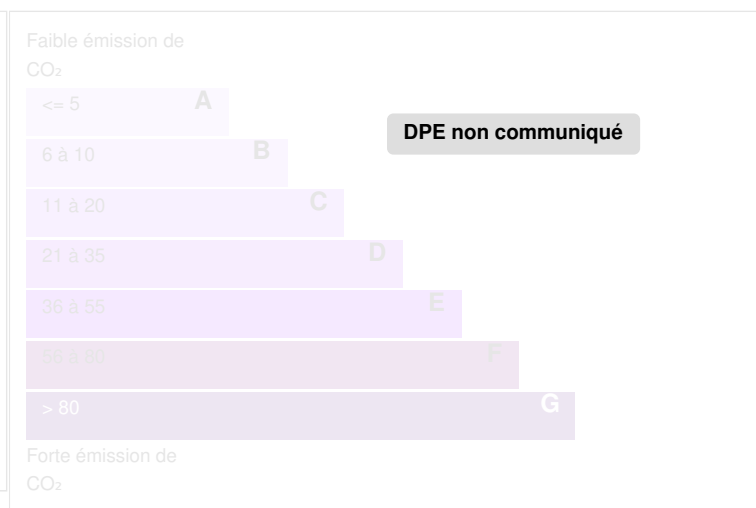

DESCRIPTIF

Propriété d'exception proche de Tours centre, infos sur demande

CARACTÉRISTIQUES

Surface habitable (m ²)	600,00 m ²
Surface loi Carrez (m ²)	600,00 m ²
Surface plancher	600,00 m ²
Surface du terrain (m ²)	4500,00 m ²
Nombre de pièces	10 pièces
Nombre de chambres	5 chambres
Nombre de salles de bains	3

DIAGNOSTICS

Diagnostic de performance énergétique (DPE)

Indice d'émission de gaz à effet de serre (GES)

PHOTOS