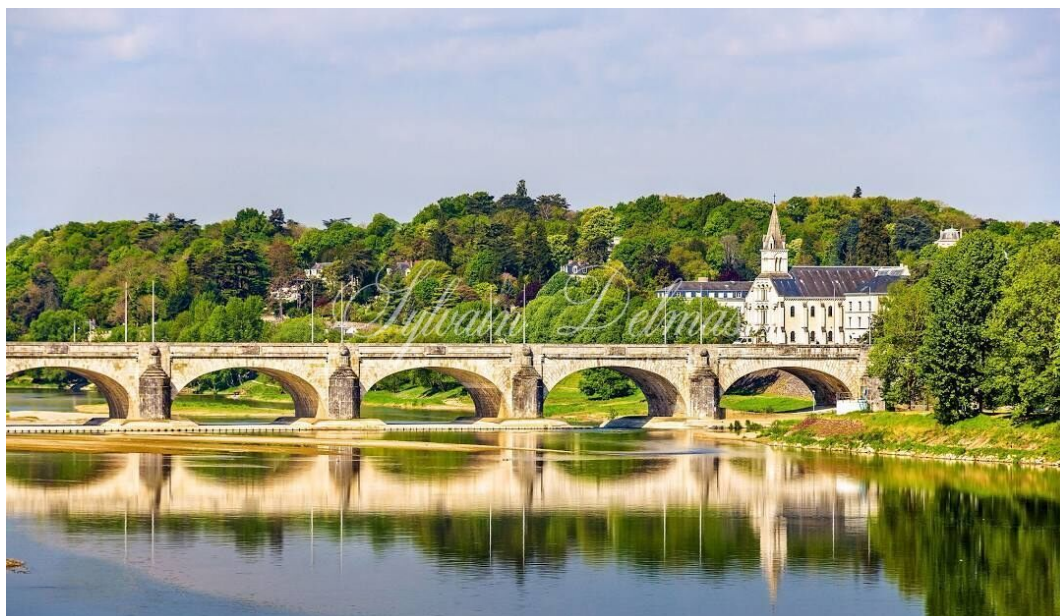

Propriété XVIII ème entre Tours et Vouvray

TOURS, Indre-et-Loire, FRANCE
1 700 000 €

POINTS FORTS DU BIEN

Emplacement, pas de vis à vis, magnifique parc, proche de Tours centre

Réf: 021576

Edité le 16/07/2024

DESCRIPTIF

Propriété d'exception proche de Tours centre, infos sur demande

CARACTÉRISTIQUES

Surface habitable (m ²)	600,00 m ²
Surface loi Carrez (m ²)	600,00 m ²
Surface plancher	600,00 m ²
Surface du terrain (m ²)	4500,00 m ²
Nombre de pièces	10 pièces
Nombre de chambres	5 chambres
Nombre de salles de bains	3