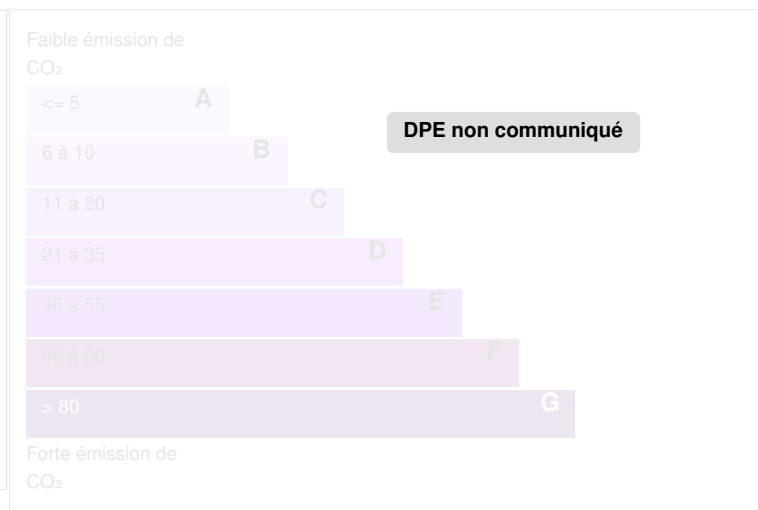


Propriété du XIX^e proche de Tours

MONTLOUIS-SUR-LOIRE, Indre-et-Loire, FRANCE

DESCRIPTIF

confié en vente à l'agence

CARACTÉRISTIQUES

DIAGNOSTICS

Diagnostic de performance énergétique (DPE)

Indice d'émission de gaz à effet de serre (GES)