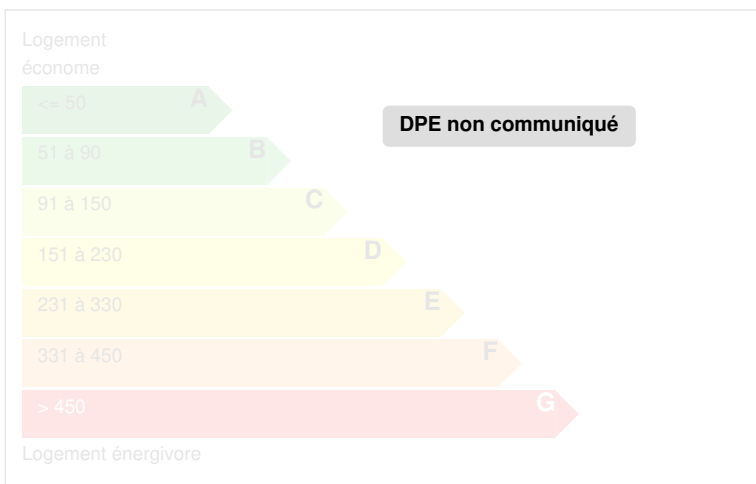


Propriété du XIX^e proche de Tours

MONTLOUIS-SUR-LOIRE, Indre-et-Loire, FRANCE

DESCRIPTIF

confié en vente à l'agence

CARACTÉRISTIQUES

DIAGNOSTICS

Diagnostic de performance énergétique (DPE)

Indice d'émission de gaz à effet de serre (GES)