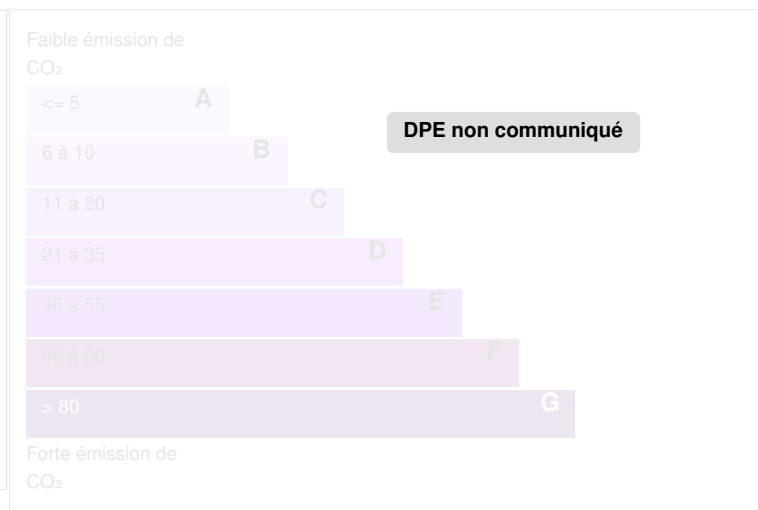

Opportunité plein cœur de Cormery

TOURS, Indre-et-Loire, FRANCE

DESCRIPTIF

VENDU par l'agence

CARACTÉRISTIQUES

DIAGNOSTICS

Diagnostic de performance énergétique (DPE)

Indice d'émission de gaz à effet de serre (GES)