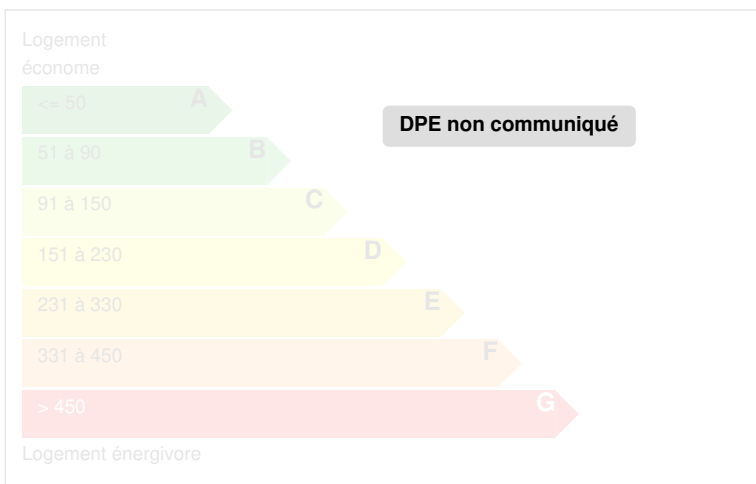

Opportunité plein cœur de Cormery

TOURS, Indre-et-Loire, FRANCE

DESCRIPTIF

VENDU par l'agence

CARACTÉRISTIQUES

DIAGNOSTICS

Diagnostic de performance énergétique (DPE)

Indice d'émission de gaz à effet de serre (GES)