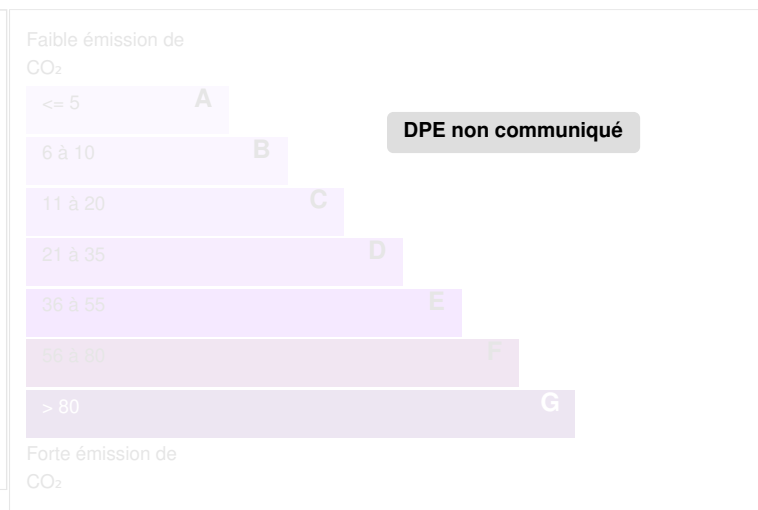


Manoir XVIII° Sorigny

TOURS, Indre-et-Loire, FRANCE

Réf.: 021221

Edité le 17/05/2025

DESCRIPTIF

vendu par l'agence

CARACTÉRISTIQUES

DIAGNOSTICS

Diagnostic de performance énergétique (DPE)

Indice d'émission de gaz à effet de serre (GES)

PHOTOS