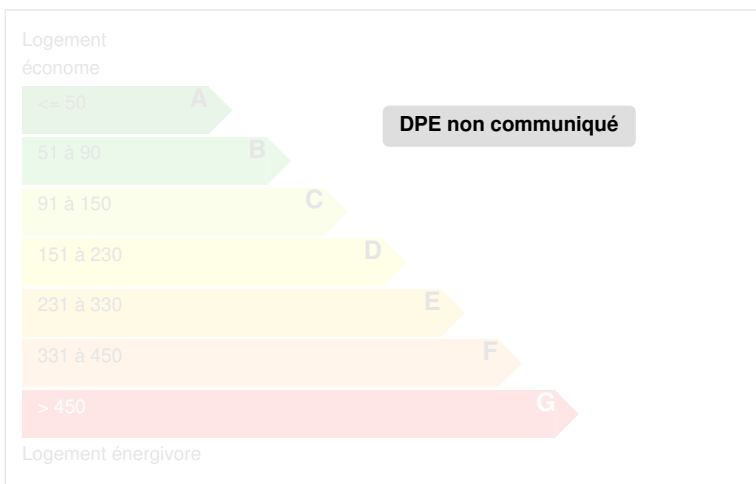

Manoir XIX° Cravant les Coteaux

CRAVANT-LES-CÔTEAUX, Indre-et-Loire, FRANCE

DESCRIPTIF

Confié en vente à l'agence

CARACTÉRISTIQUES

DIAGNOSTICS

Diagnostic de performance énergétique (DPE)

Indice d'émission de gaz à effet de serre (GES)