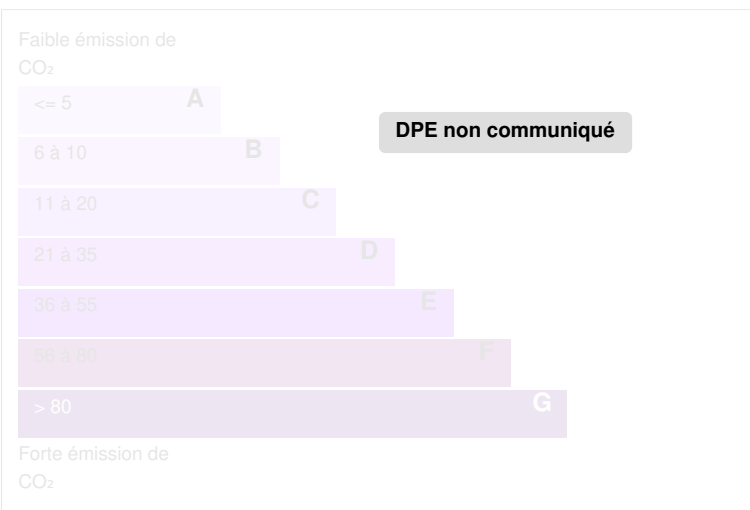

Manoir XIX° Cravant les Coteaux

CRAVANT-LES-CÔTEAUX, Indre-et-Loire, FRANCE

DESCRIPTIF

Confié en vente à l'agence

CARACTÉRISTIQUES

DIAGNOSTICS

Diagnostic de performance énergétique (DPE)

Indice d'émission de gaz à effet de serre (GES)