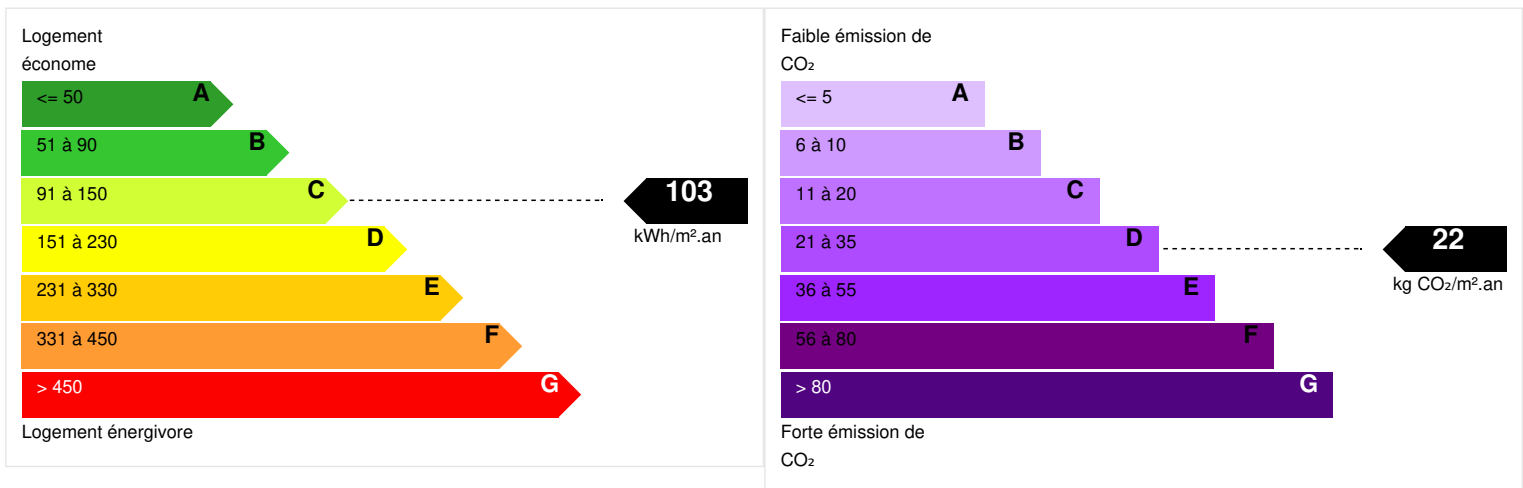

le site Géorisques : www.georisques.gouv.fr

Vous permet de savoir si ce bien est exposé à des risques

Prix de vente : 1 100 000 €

Honoraires charge vendeur

CARACTÉRISTIQUES

Type de bien	Maison
N° de mandat	759129
Surface habitable (m²)	360,00 m²
Surface loi Carrez (m²)	360,00 m²
Surface plancher	360,00 m²
Surface du terrain (m²)	4171,00 m²
Nombre de pièces	11 pièces
Nombre de chambres	7 chambres
Nombre de salles de bains	4

DIAGNOSTICS

Diagnostic de performance énergétique (DPE)

Indice d'émission de gaz à effet de serre (GES)

PHOTOS