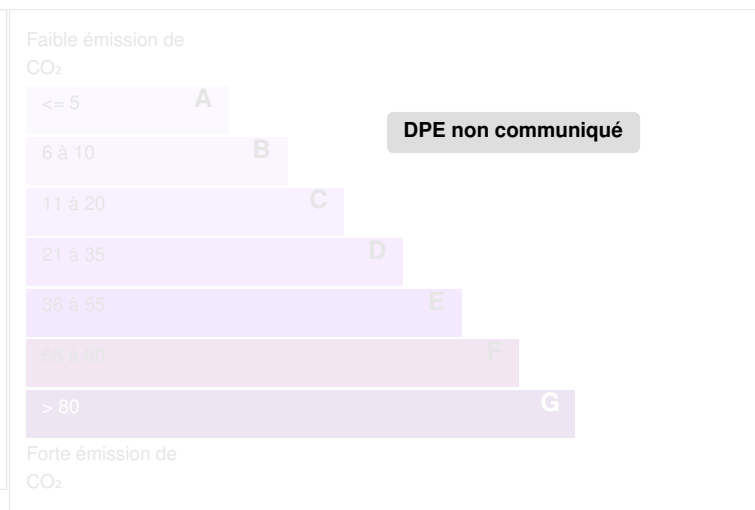

immeuble de rapport proche de Tours

TOURS, Indre-et-Loire, FRANCE

DESCRIPTIF

Confié en vente à l'agence

CARACTÉRISTIQUES

DIAGNOSTICS

Diagnostic de performance énergétique (DPE)

Indice d'émission de gaz à effet de serre (GES)