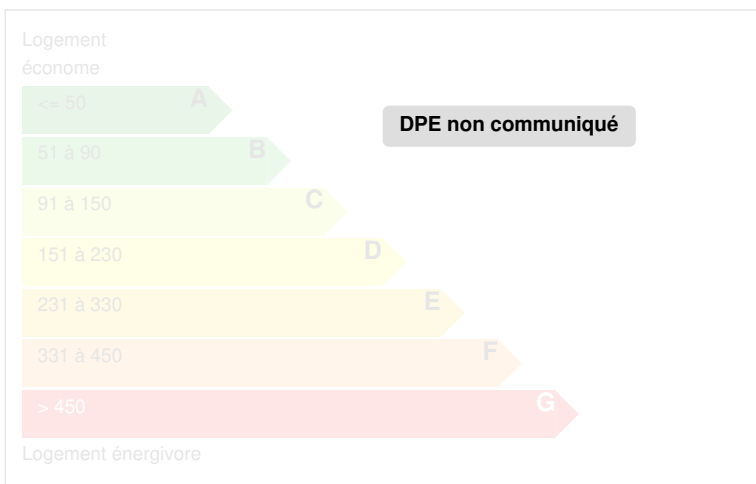

immeuble de rapport proche de Tours

TOURS, Indre-et-Loire, FRANCE

DESCRIPTIF

Confié en vente à l'agence

CARACTÉRISTIQUES

DIAGNOSTICS

Diagnostic de performance énergétique (DPE)

Indice d'émission de gaz à effet de serre (GES)