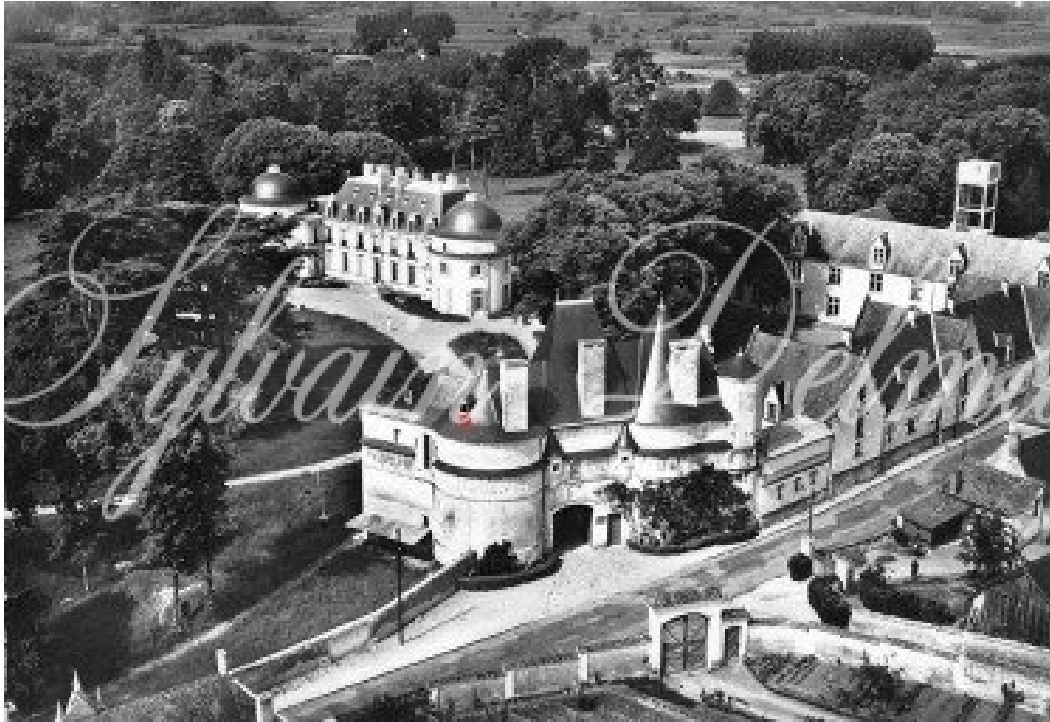

Exceptionnel château proche de Bourgueil

BOURGUEIL, Indre-et-Loire, FRANCE

POINTS FORTS DU BIEN

6600 M² habitables

DESCRIPTIF

Confié en vente à l'agence

CARACTÉRISTIQUES

Type de bien