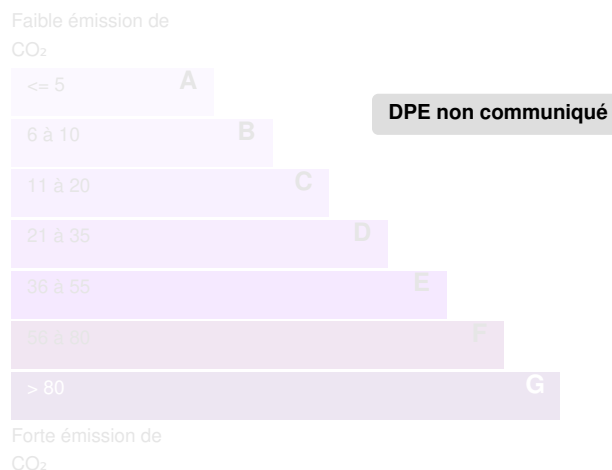

Exceptionnel château proche de Bourgueil

BOURGUEIL, Indre-et-Loire, FRANCE

POINTS FORTS DU BIEN

6600 M² habitables

DESCRIPTIF

Confié en vente à l'agence

CARACTÉRISTIQUES

Type de bien

CHATEAUX

DIAGNOSTICS

Diagnostic de performance énergétique (DPE)

Indice d'émission de gaz à effet de serre (GES)

PHOTOS