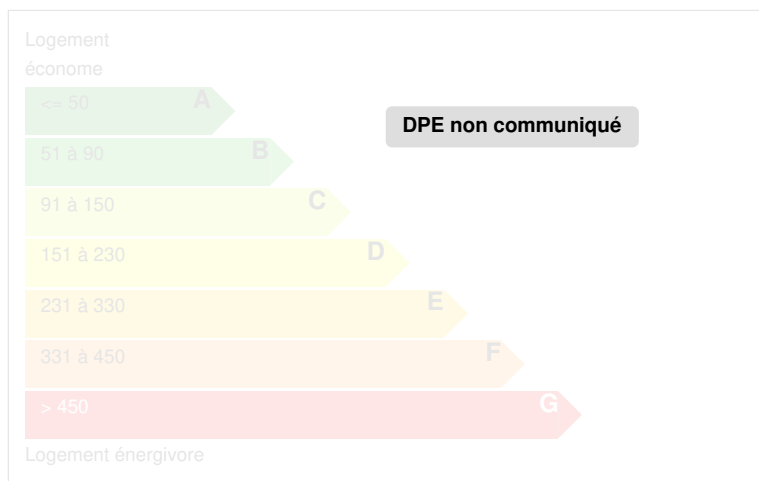

Une cave

Dépendances :

Plusieurs bâtiments : Écuries, maison de gardien, ancien chais, bâtiments de ferme, une tour du XV éme sur trois niveaux, le tout pour une surface de 1600 M2, très gros potentiel.

CARACTÉRISTIQUES

Type de bien	Maison
N° de mandat	309004
Surface habitable (m ²)	5000,00 m ²
Surface loi Carrez (m ²)	5000,00 m ²
Surface plancher	5000,00 m ²
Surface du terrain (m ²)	104000,00 m ²
Nombre de pièces	7 pièces
Nombre de chambres	6 chambres
Nombre de salles de bains	1
Nombre de WC	2
Taxe foncière (€) / an	2 457 €

DIAGNOSTICS

Diagnostic de performance énergétique (DPE)

Indice d'émission de gaz à effet de serre (GES)

PHOTOS