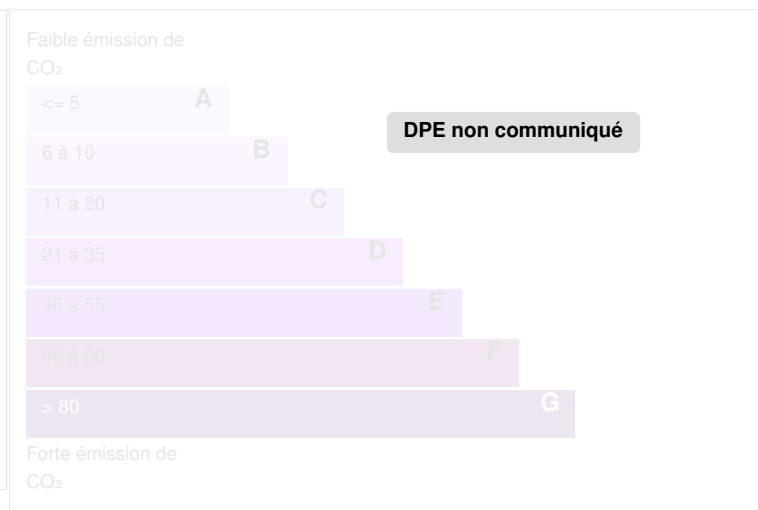

CHATEAU XV ET XVIII ème périphérie de TOURS

CARACTÉRISTIQUES

DIAGNOSTICS

Diagnostic de performance énergétique (DPE)

Indice d'émission de gaz à effet de serre (GES)

PHOTOS