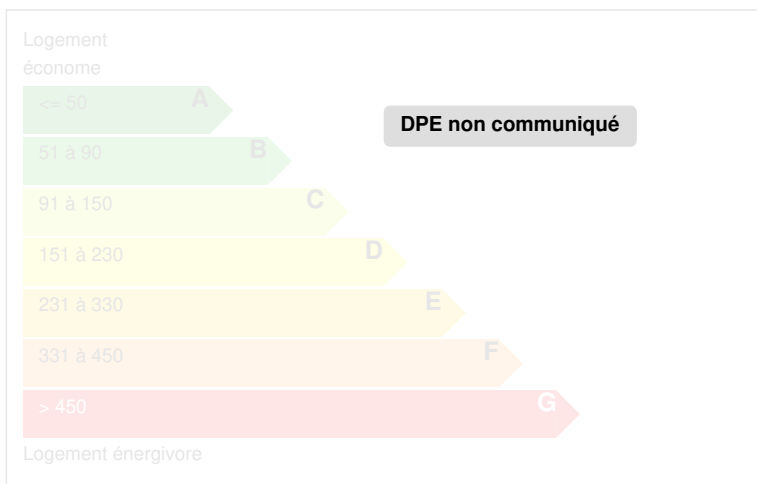

CHATEAU XV ET XVIII ème périphérie de TOURS

CARACTÉRISTIQUES

DIAGNOSTICS

Diagnostic de performance énergétique (DPE)

Indice d'émission de gaz à effet de serre (GES)

PHOTOS