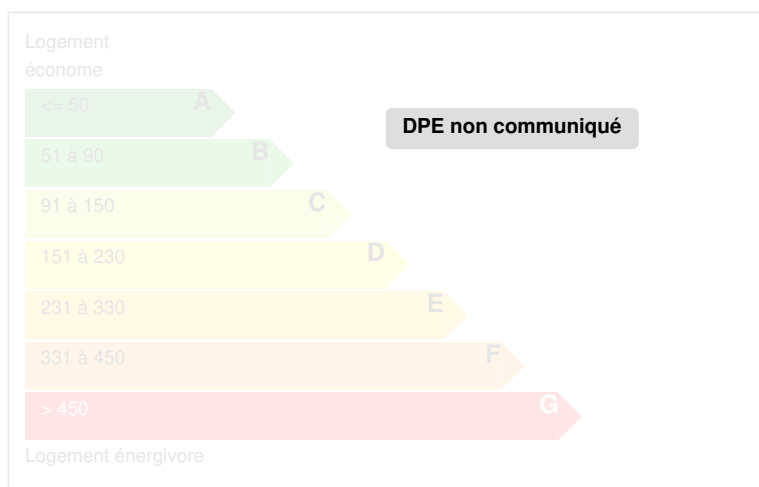

Chateau XIXe - 900m² habitables - 10 chambres

TOURS, Indre-et-Loire, FRANCE

POINTS FORTS DU BIEN

En Touraine, Splendid chateau XIX éme de 900 M2 habitables avec nombreux gites.

DESCRIPTIF

VENDU PAR L'AGENCE

CARACTÉRISTIQUES

Type de bien	Maison
Nombre de chambres	10 chambres
Nombre de salles de bains	9

DIAGNOSTICS

Diagnostic de performance énergétique (DPE)

Indice d'émission de gaz à effet de serre (GES)

PHOTOS