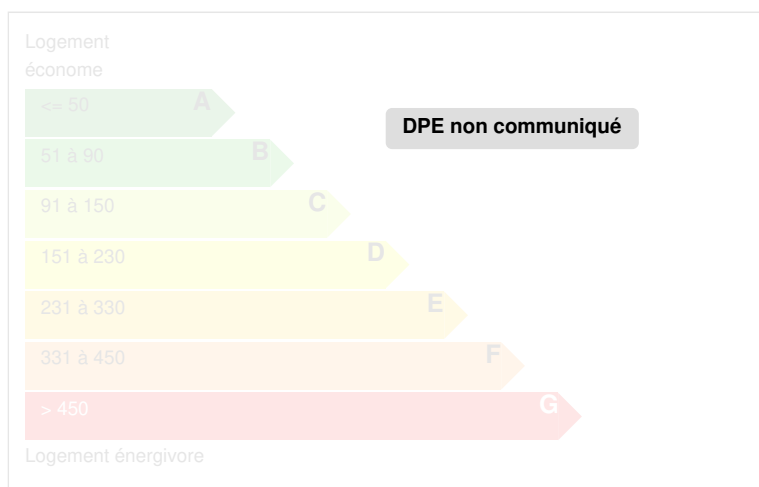

Chateau XIXe - 900m² habitables - 10 chambres

TOURS, Indre-et-Loire, FRANCE

POINTS FORTS DU BIEN

En Touraine, Splendid château XIX^{ème} de 900 M2 habitables avec nombreux gites.

DESCRIPTIF

VENDU PAR L'AGENCE

CARACTÉRISTIQUES

Type de bien	Maison
Nombre de chambres	10 chambres
Nombre de salles de bains	9

DIAGNOSTICS

Diagnostic de performance énergétique (DPE)

Indice d'émission de gaz à effet de serre (GES)

PHOTOS