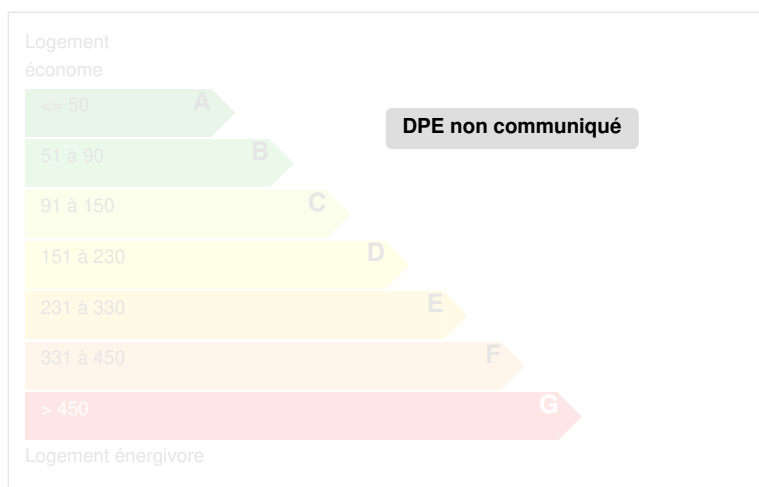

Réf: 021203

Edité le 27/07/2024

CARACTÉRISTIQUES

Type de bien	Maison
Surface habitable (m²)	1000,00 m²
Surface du terrain (m²)	50000,00 m²

DIAGNOSTICS

Diagnostic de performance énergétique (DPE)