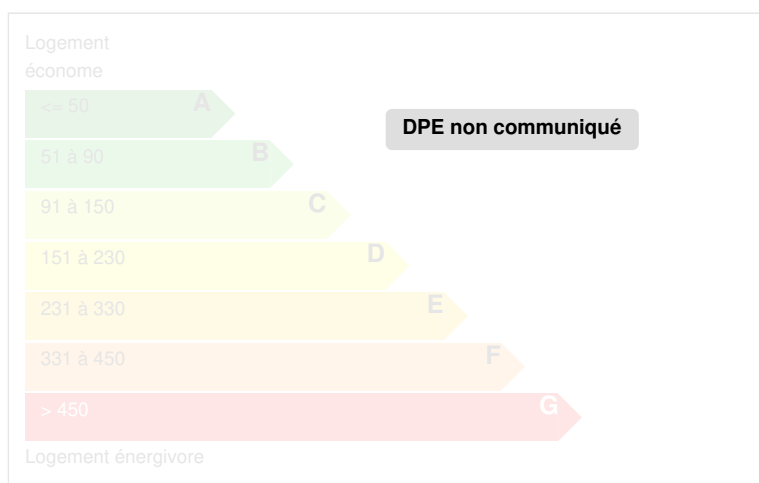

CARACTÉRISTIQUES

Type de bien	CHATEAUX
Surface habitable (m²)	400,00 m²
Surface loi Carrez (m²)	400,00 m²
Surface plancher	499,00 m²
Surface du terrain (m²)	30000,00 m²
Nombre de pièces	8 pièces
Nombre de chambres	6 chambres
Nombre de salles de bains	6

DIAGNOSTICS

Diagnostic de performance énergétique (DPE)