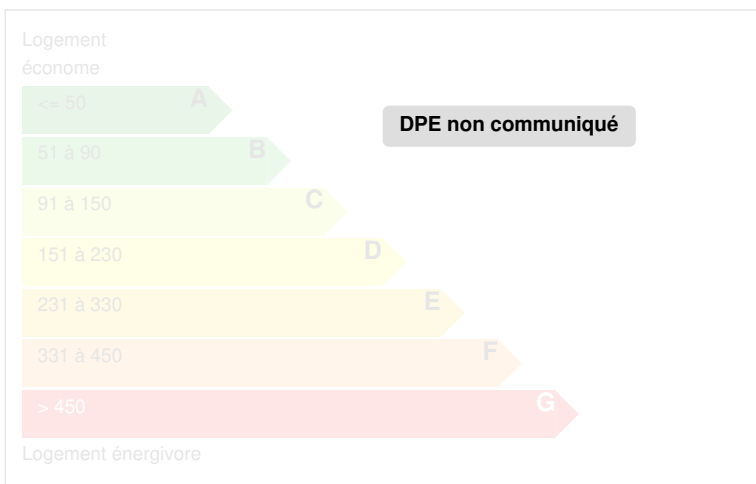


Château proche Saumur

ALLONNES, Maine-et-Loire, FRANCE

DESCRIPTIF

Confié en vente à l'agence

CARACTÉRISTIQUES

DIAGNOSTICS

Diagnostic de performance énergétique (DPE)

Indice d'émission de gaz à effet de serre (GES)