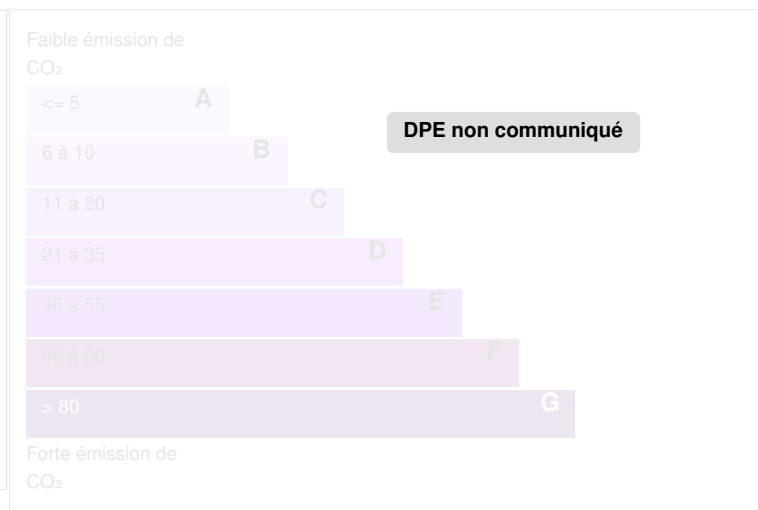


Château proche Saumur

ALLONNES, Maine-et-Loire, FRANCE

DESCRIPTIF

Confié en vente à l'agence

CARACTÉRISTIQUES

DIAGNOSTICS

Diagnostic de performance énergétique (DPE)

Indice d'émission de gaz à effet de serre (GES)