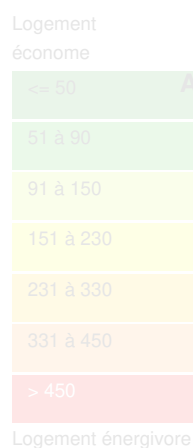

Diagnostic de performance énergétique (DPE)

Indice d'émission de gaz à effet de serre (GES)

DPE non communiqué

Faible émission de CO₂

DPE non communiqué

Forte émission de CO₂

Réf: 021261

Edité le 16/07/2024