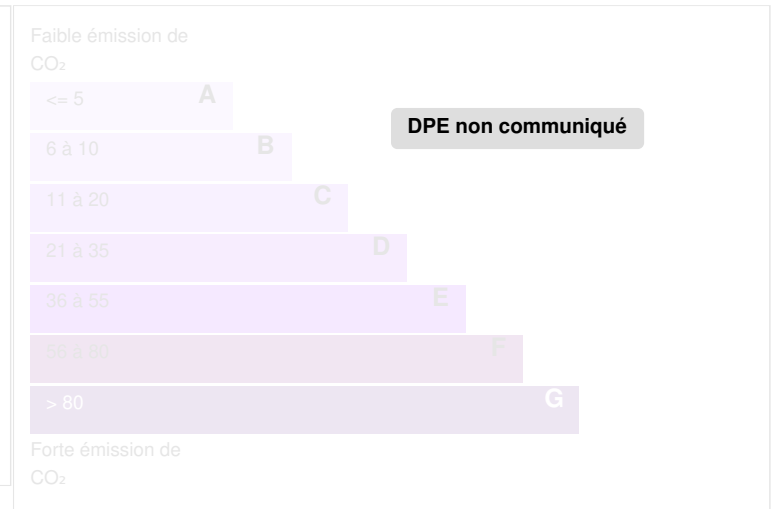


Château proche Amboise

AMBOISE, Indre-et-Loire, FRANCE

DESCRIPTIF

Confié en vente à l'agence

CARACTÉRISTIQUES

DIAGNOSTICS

Diagnostic de performance énergétique (DPE)

Indice d'émission de gaz à effet de serre (GES)