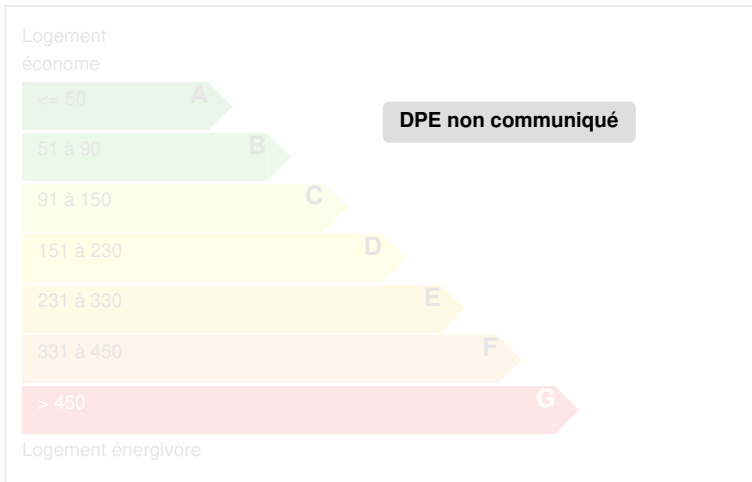


Château proche Amboise

AMBOISE, Indre-et-Loire, FRANCE

DESCRIPTIF

Confié en vente à l'agence

CARACTÉRISTIQUES

DIAGNOSTICS

Diagnostic de performance énergétique (DPE)

Indice d'émission de gaz à effet de serre (GES)