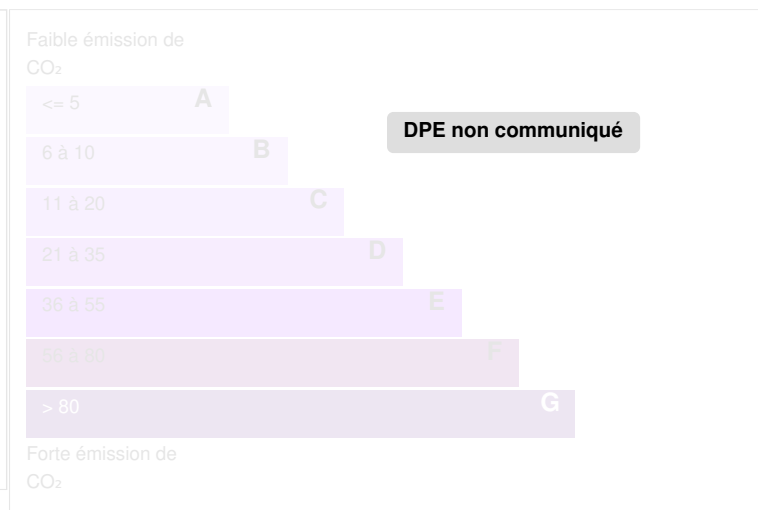


château plein centre de Langeais

LANGEAIS, Indre-et-Loire, FRANCE

DESCRIPTIF

Confié en vente à l'agence

CARACTÉRISTIQUES

DIAGNOSTICS

Diagnostic de performance énergétique (DPE)

Indice d'émission de gaz à effet de serre (GES)