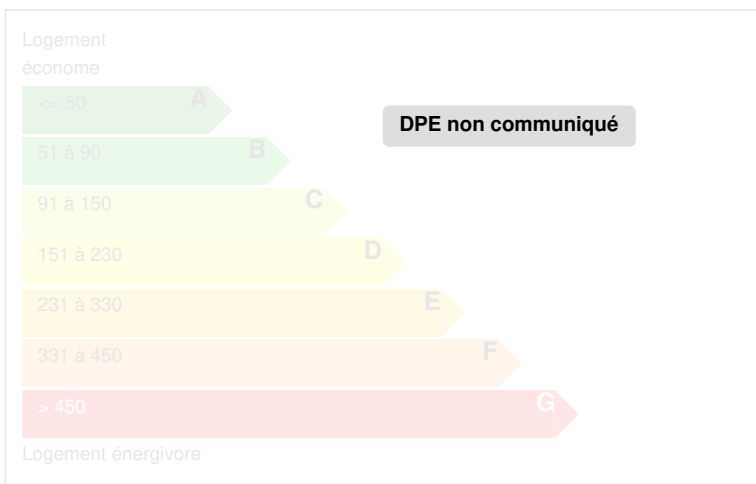


château plein centre de Langeais

LANGEAIS, Indre-et-Loire, FRANCE

DESCRIPTIF

Confié en vente à l'agence

CARACTÉRISTIQUES

DIAGNOSTICS

Diagnostic de performance énergétique (DPE)

Indice d'émission de gaz à effet de serre (GES)