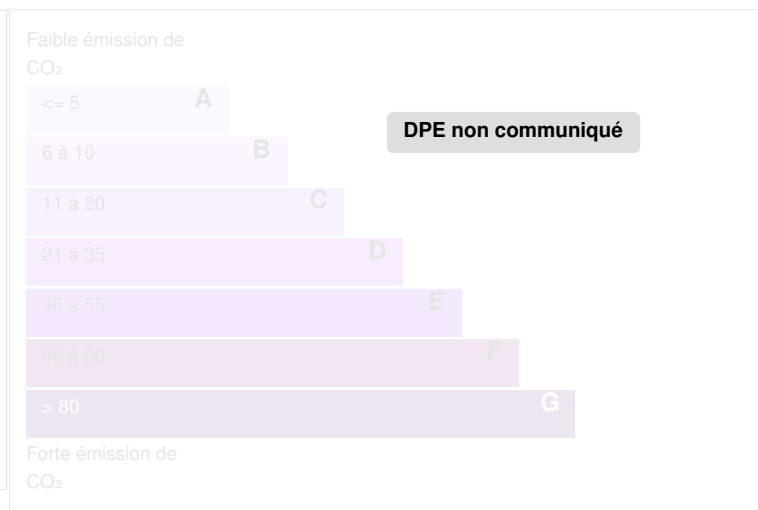

Château La Chartres sur le Loir

LA CHARTRE-SUR-LE-LOIR, Sarthe, FRANCE

DESCRIPTIF

Confié en vente à l'agence

CARACTÉRISTIQUES

DIAGNOSTICS

Diagnostic de performance énergétique (DPE)

Indice d'émission de gaz à effet de serre (GES)