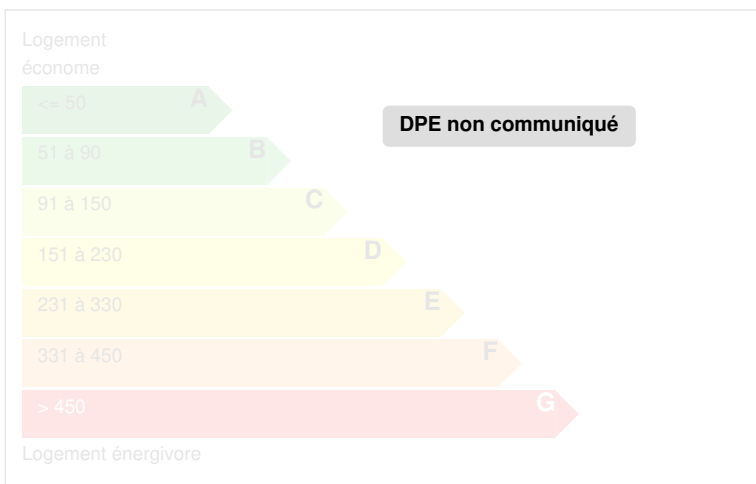

Château La Chartres sur le Loir

LA CHARTRE-SUR-LE-LOIR, Sarthe, FRANCE

DESCRIPTIF

Confié en vente à l'agence

CARACTÉRISTIQUES

DIAGNOSTICS

Diagnostic de performance énergétique (DPE)

Indice d'émission de gaz à effet de serre (GES)