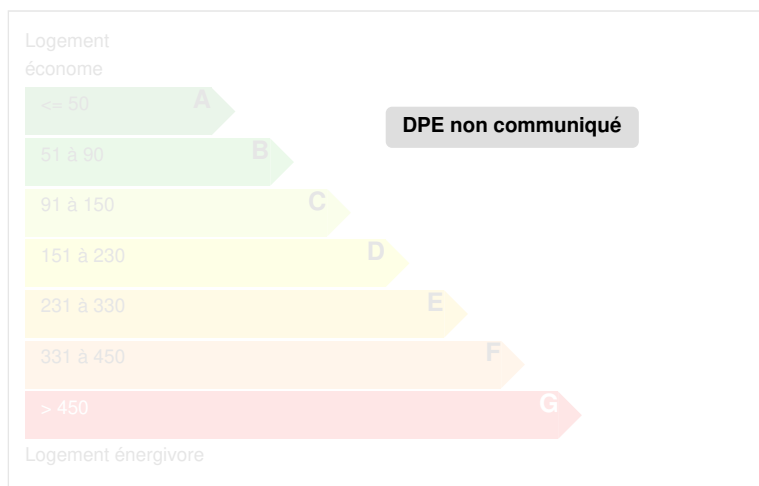

le site Géorisques : www.georisques.gouv.fr

Vous permet de savoir si ce bien est exposé à des risques

CARACTÉRISTIQUES

N° de mandat	740759
Surface habitable (m ²)	300,00 m ²
Surface loi Carrez (m ²)	3300,00 m ²
Surface plancher	3300,00 m ²
Surface du terrain (m ²)	24800,00 m ²
Nombre de pièces	65 pièces
Nombre de chambres	41 chambres
Nombre de salles de bains	41
Nombre de WC	50

DIAGNOSTICS

Diagnostic de performance énergétique (DPE)

Indice d'émission de gaz à effet de serre (GES)

PHOTOS