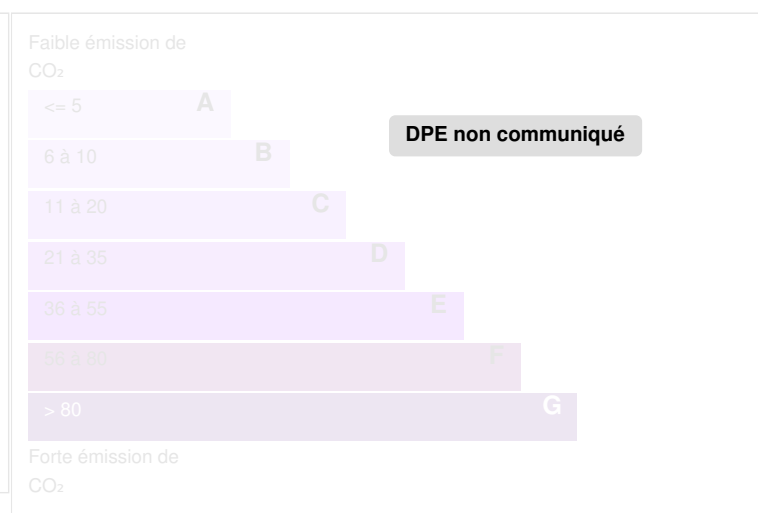

CARACTÉRISTIQUES

Type de bien	Maison
N° de mandat	456753
Surface habitable (m²)	2000,00 m²
Surface loi Carrez (m²)	2000,00 m²
Surface plancher	2000,00 m²
Surface du terrain (m²)	1000000,00 m²
Nombre de pièces	35 pièces
Nombre de chambres	25 chambres

DIAGNOSTICS

Diagnostic de performance énergétique (DPE)

Indice d'émission de gaz à effet de serre (GES)