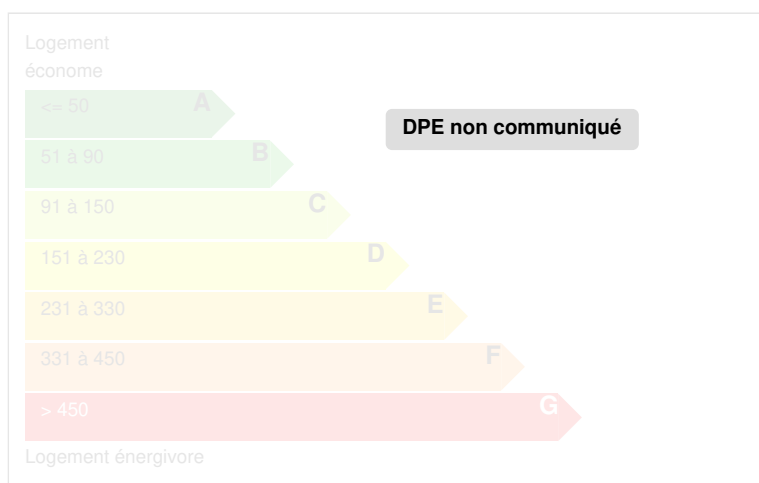

Réf: 021313

Edité le 16/07/2024

CARACTÉRISTIQUES

Type de bien	Maison
N° de mandat	456753
Surface habitable (m ²)	2000,00 m ²
Surface loi Carrez (m ²)	2000,00 m ²
Surface plancher	2000,00 m ²
Surface du terrain (m ²)	1000000,00 m ²
Nombre de pièces	35 pièces
Nombre de chambres	25 chambres

DIAGNOSTICS

Diagnostic de performance énergétique (DPE)

Indice d'émission de gaz à effet de serre (GES)

PHOTOS