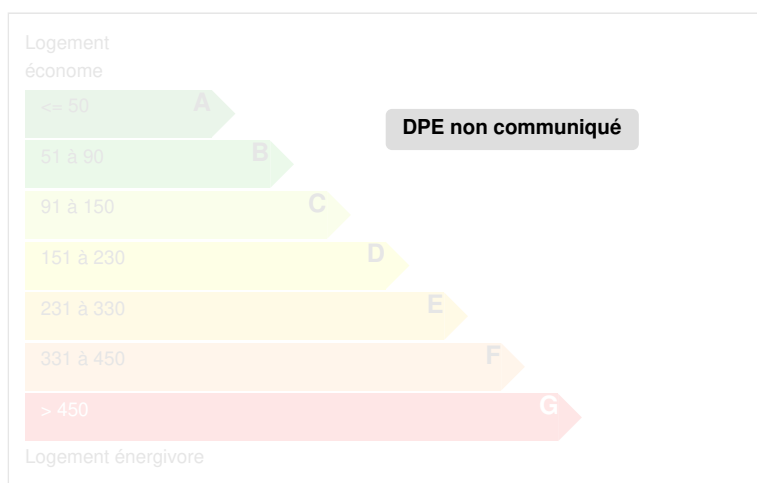

CARACTÉRISTIQUES

Type de bien	Maison
N° de mandat	456753
Surface habitable (m²)	2000,00 m²
Surface loi Carrez (m²)	2000,00 m²
Surface plancher	2000,00 m²
Surface du terrain (m²)	1000000,00 m²
Nombre de pièces	35 pièces
Nombre de chambres	25 chambres

DIAGNOSTICS

Diagnostic de performance énergétique (DPE)

Indice d'émission de gaz à effet de serre (GES)

PHOTOS