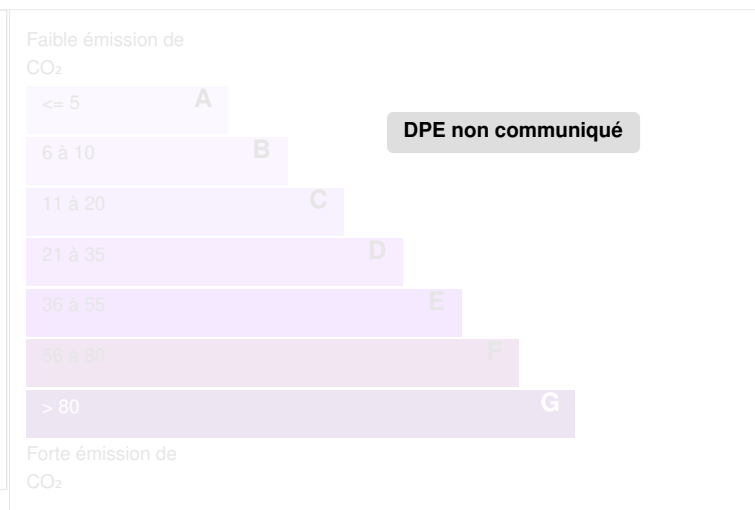

Château entre Tours et Loches

LOCHES, Indre-et-Loire, FRANCE

DESCRIPTIF

Confié en vente à l'agence

CARACTÉRISTIQUES

DIAGNOSTICS

Diagnostic de performance énergétique (DPE)

Indice d'émission de gaz à effet de serre (GES)