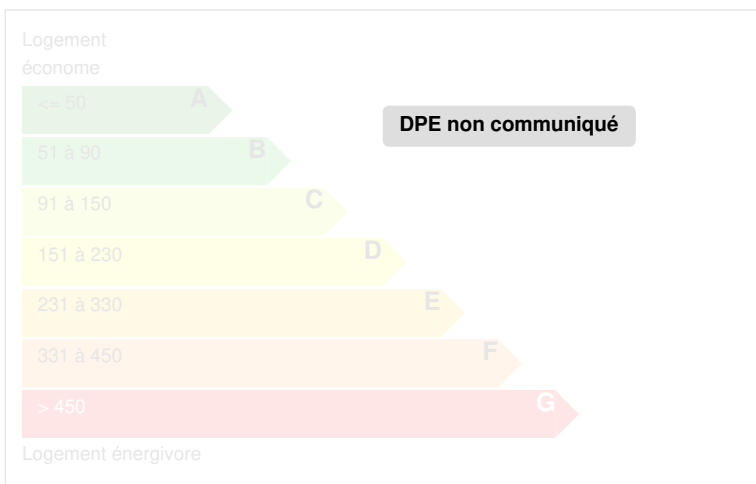

Château entre Tours et Loches

LOCHES, Indre-et-Loire, FRANCE

DESCRIPTIF

Confié en vente à l'agence

CARACTÉRISTIQUES

DIAGNOSTICS

Diagnostic de performance énergétique (DPE)

Indice d'émission de gaz à effet de serre (GES)