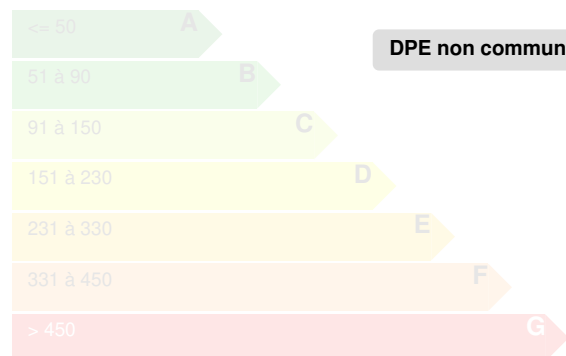

CHATEAUX

DIAGNOSTICS

Diagnostic de performance énergétique (DPE)

Indice d'émission de gaz à effet de serre (GES)

Logement
économe

DPE non communiqué

Faible émission de
CO₂

DPE non communiqué