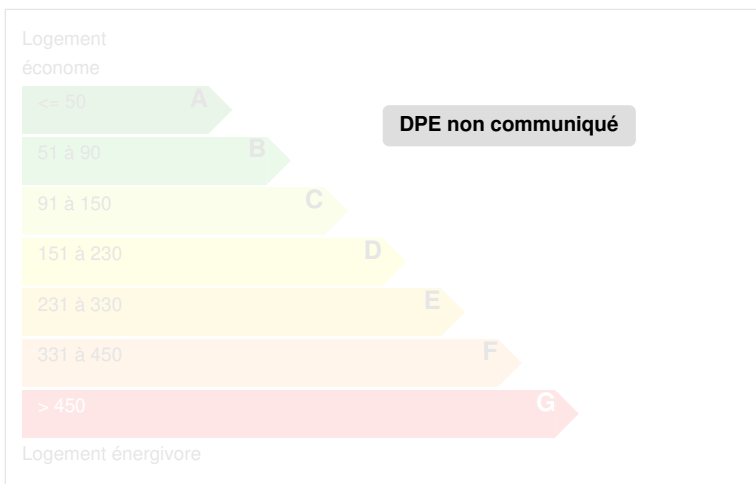

CHATEAU EN ESPAGNE

ESPAGNE
2 120 000 €

POINTS FORTS DU BIEN

A 30 minutos de la playa de Vilajoisosa, 1 hora del aeropuerto de Alicante

DESCRIPTIF

Descripción de la propiedad Los propietarios de esta fabulosa residencia se inspiraron en los antiguos castillos de Francia para su diseño. Es una zona rodeada de 43 Ha de pinos, almendros y una inmensa vegetación.... Encontrarás en la planta baja: un comedor, una cocina, una sala principal, una secundaria, y también una habitación principal con baño propio. La renovación se llevó a cabo de manera que se conservara la esencia original de este monumento. En la planta alta encontrarás 2 dormitorios y una oficina, con decoración de estilo campestre. Los muebles son de alta calidad de anticuarios y cuidadosamente seleccionados. Todas las paredes interiores y exteriores son de piedra natural. En el exterior, una gran terraza con su piscina en la que disfrutará de una vista impresionante del valle y también encontrará un terreno de tenis privado.

CARACTÉRISTIQUES

Type de bien	CHATEAUX
N° de mandat	6323

DIAGNOSTICS

Diagnostic de performance énergétique (DPE)

Indice d'émission de gaz à effet de serre (GES)

PHOTOS