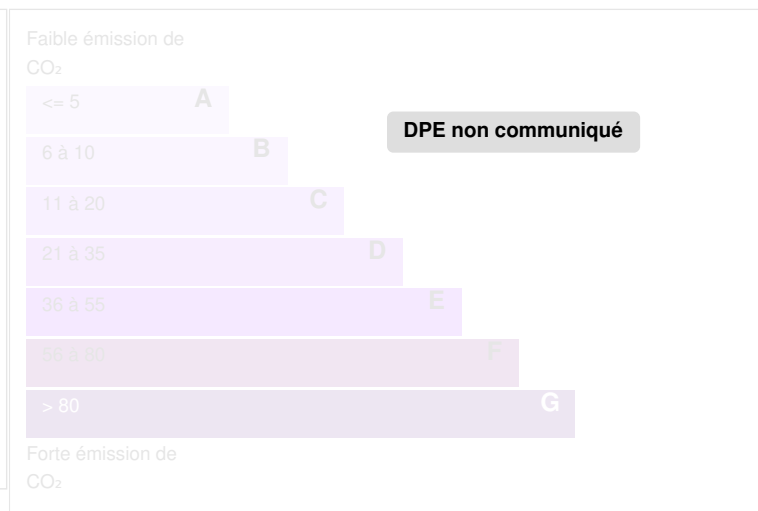

CARACTÉRISTIQUES

Type de bien	CHATEAUX
N° de mandat	6323

DIAGNOSTICS

Diagnostic de performance énergétique (DPE)

Indice d'émission de gaz à effet de serre (GES)