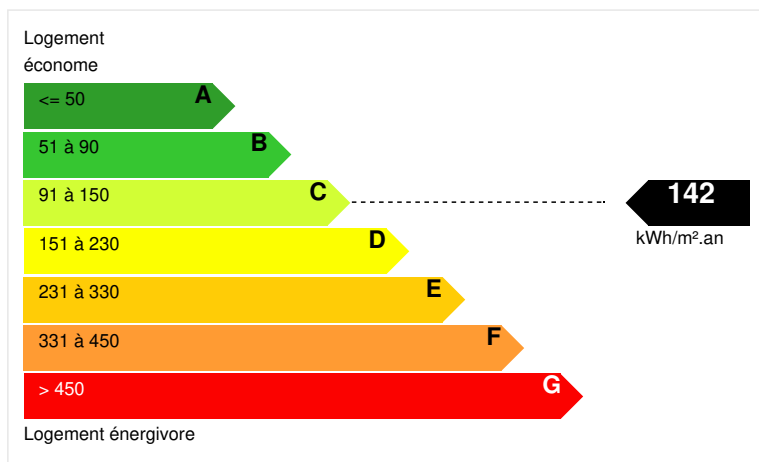

Une chapelle, un barnum fixe de 450 M² et ses cuisines.

Un environnement bucolique et vallonné sur 32 hectares.

Idéal pour un projet familial et professionnel, déjà en activité.

CARACTÉRISTIQUES

Type de bien	CHATEAUX
N° de mandat	540355
Surface habitable (m²)	1500,00 m²
Surface loi Carrez (m²)	1500,00 m²
Surface plancher	1500,00 m²
Surface du terrain (m²)	320000,00 m²
Nombre de pièces	40 pièces
Nombre de chambres	30 chambres
Nombre de salles de bains	25
Nombre de WC	40
Taxe foncière (€) / an	5 000 €

DIAGNOSTICS

Diagnostic de performance énergétique (DPE)

Indice d'émission de gaz à effet de serre (GES)

PHOTOS