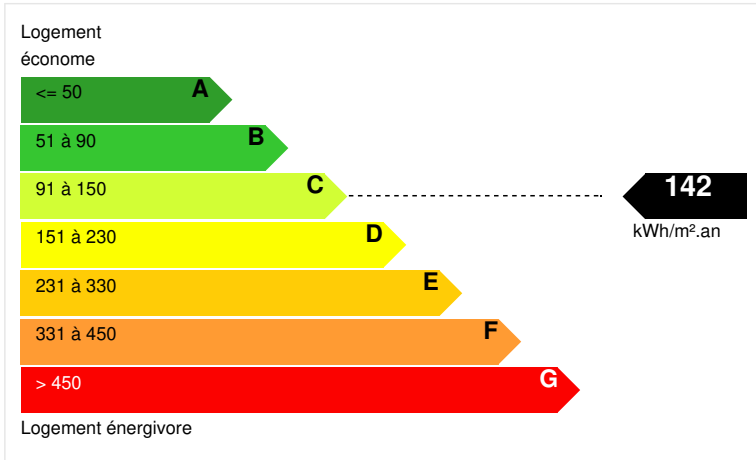

Une chapelle, un barnum fixe de 450 M<sup>2</sup> et ses cuisines.

Un environnement bucolique et vallonné sur 32 hectares.

Idéal pour un projet familial et professionnel, déjà en activité.

**CARACTÉRISTIQUES**

**DIAGNOSTICS**

**Diagnostic de performance énergétique (DPE)**

**Indice d'émission de gaz à effet de serre (GES)**

PHOTOS