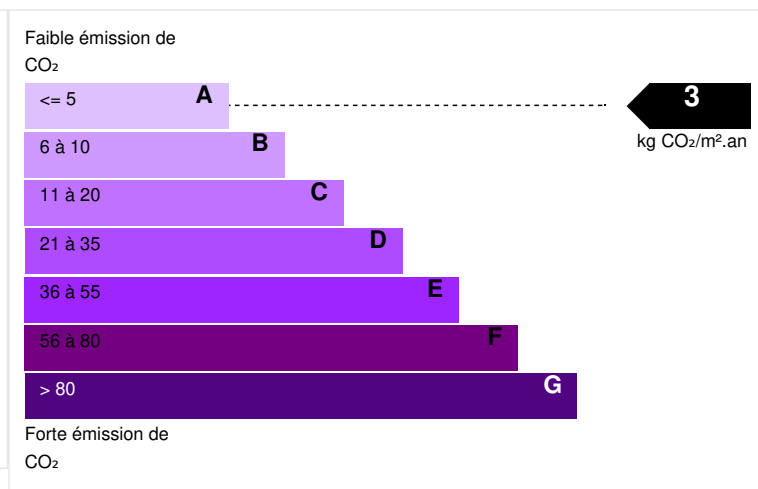

Une chapelle, un barnum fixe de 450 M² et ses cuisines.

Un environnement bucolique et vallonné sur 32 hectares.

Idéal pour un projet familial et professionnel, déjà en activité.

CARACTÉRISTIQUES

Type de bien	CHATEAUX
N° de mandat	540355
Surface habitable (m²)	1500,00 m²
Surface loi Carrez (m²)	1500,00 m²
Surface plancher	1500,00 m²
Surface du terrain (m²)	320000,00 m²
Nombre de pièces	40 pièces
Nombre de chambres	30 chambres
Nombre de salles de bains	25
Nombre de WC	40
Taxe foncière (€) / an	5 000 €

DIAGNOSTICS

Diagnostic de performance énergétique (DPE)

Indice d'émission de gaz à effet de serre (GES)

PHOTOS