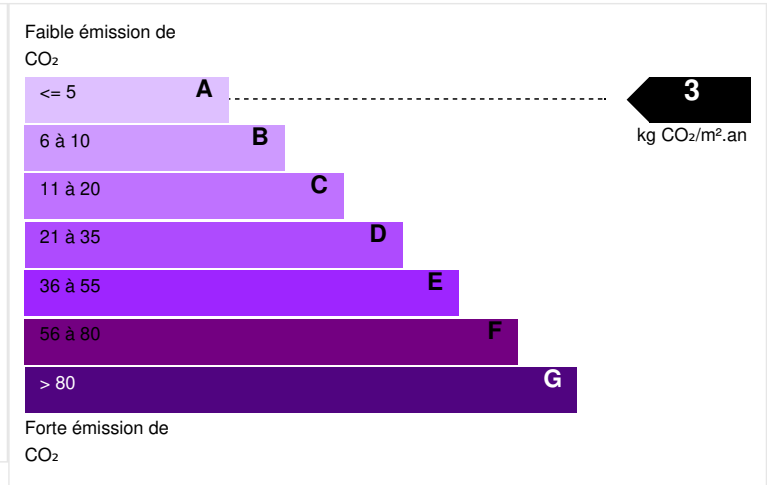

Indice d'émission de gaz à effet de serre (GES)