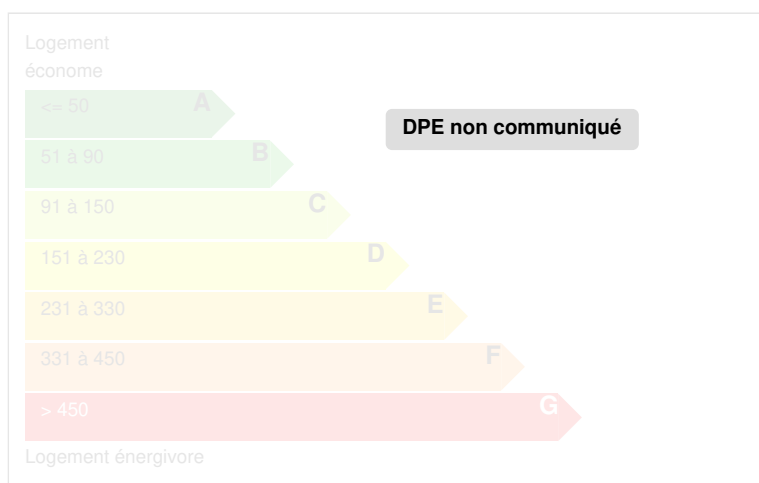

le site Géorisques : www.georisques.gouv.fr

Vous permet de savoir si ce bien est exposé à des risques

CARACTÉRISTIQUES

N° de mandat	off
Surface habitable (m ²)	800,00 m ²
Surface loi Carrez (m ²)	500,00 m ²
Surface plancher	800,00 m ²
Surface du terrain (m ²)	4030000,00 m ²
Nombre de pièces	24 pièces
Nombre de chambres	15 chambres
Nombre de salles de bains	6

DIAGNOSTICS

Diagnostic de performance énergétique (DPE)

Indice d'émission de gaz à effet de serre (GES)

PHOTOS