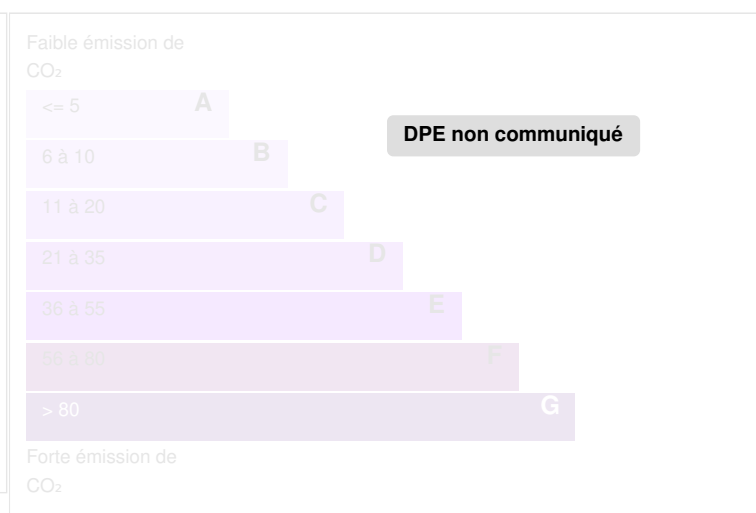

CHASSE DE 400 HECTARES LIMITE SOLOGNE

LAMOTTE-BEUVRON, Loir-et-Cher, FRANCE
5 700 000 €

POINTS FORTS DU BIEN

Entièrement restaurée, 400 HECTARES calme

Réf: 021449

Edité le 16/07/2024

DESCRIPTIF

A SAISIR RAPIDEMENT DOMAINE DE CHASSE Sur 400 hectares avec trois étangs, nombreux bâtiments, plans de gestion. Dossier sur demande.

le site Géorisques : www.georisques.gouv.fr

Vous permet de savoir si ce bien est exposé à des risques

CARACTÉRISTIQUES

N° de mandat	off
Surface habitable (m ²)	800,00 m ²
Surface loi Carrez (m ²)	500,00 m ²
Surface plancher	800,00 m ²
Surface du terrain (m ²)	4030000,00 m ²
Nombre de pièces	24 pièces
Nombre de chambres	15 chambres
Nombre de salles de bains	6

DIAGNOSTICS

Diagnostic de performance énergétique (DPE)

Indice d'émission de gaz à effet de serre (GES)

PHOTOS