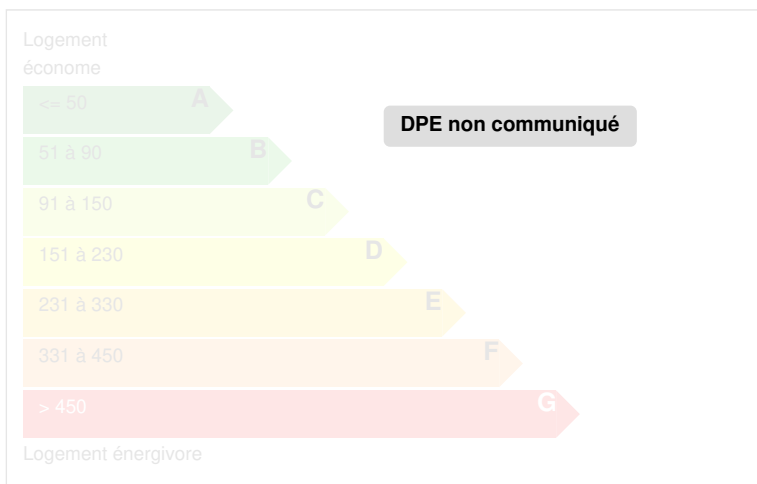

Abbaye en Sologne

PONTLEVOY, Loir-et-Cher, FRANCE

DESCRIPTIF

Confié en vente à l'agence

CARACTÉRISTIQUES

DIAGNOSTICS

Diagnostic de performance énergétique (DPE)

Indice d'émission de gaz à effet de serre (GES)