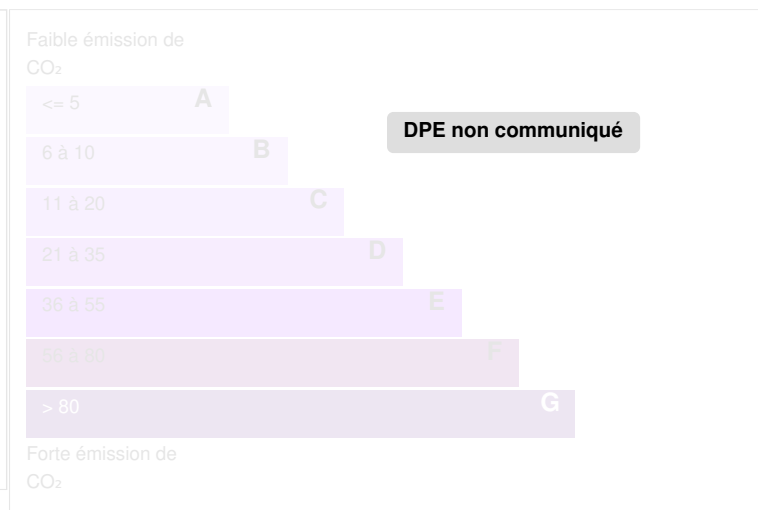

Abbaye en Sologne

PONTLEVOY, Loir-et-Cher, FRANCE

DESCRIPTIF

Confié en vente à l'agence

CARACTÉRISTIQUES

DIAGNOSTICS

Diagnostic de performance énergétique (DPE)

Indice d'émission de gaz à effet de serre (GES)