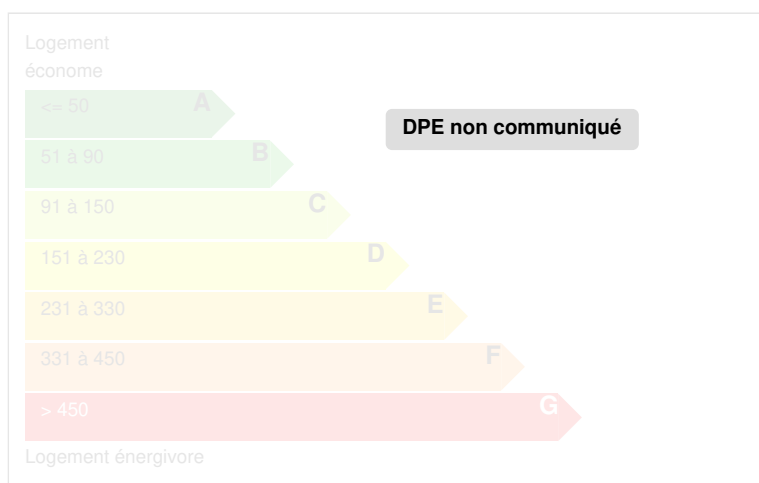

le site Géorisques : www.georisques.gouv.fr

Vous permet de savoir si ce bien est exposé à des risques

Réf: 021474

Edité le 07/05/2024

CARACTÉRISTIQUES

N° de mandat	521231
Surface habitable (m ²)	320,00 m ²
Surface loi Carrez (m ²)	320,00 m ²
Surface du terrain (m ²)	10000,00 m ²
Nombre de pièces	10 pièces
Nombre de chambres	4 chambres
Nombre de salles de bains	4
Nombre de WC	5

DIAGNOSTICS

Diagnostic de performance énergétique (DPE)

Indice d'émission de gaz à effet de serre (GES)

PHOTOS