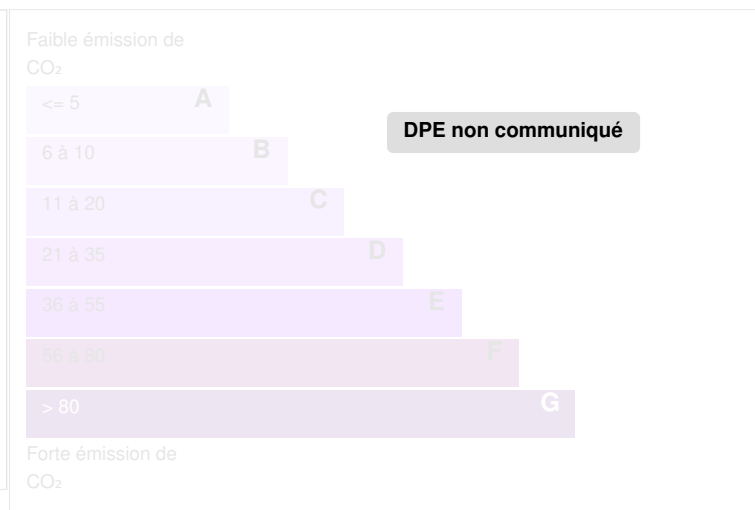

A quelques kilomètres de Tours avec une grande salle de séminaires

TOURS, Indre-et-Loire, FRANCE

POINTS FORTS DU BIEN

Quelques kilomètres de Tours ombreux gîtes et salles de réceptions

DESCRIPTIF

vendu par l'agence

CARACTÉRISTIQUES

DIAGNOSTICS

Diagnostic de performance énergétique (DPE)

Indice d'émission de gaz à effet de serre (GES)

PHOTOS