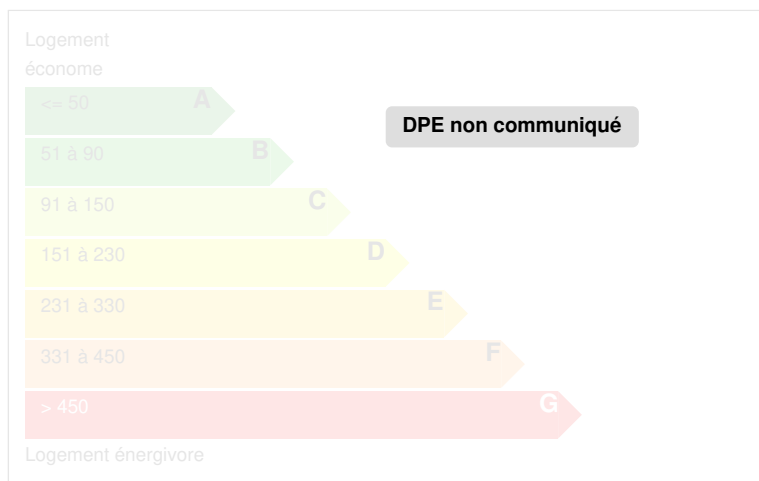

Une cave

Dépendances :

Plusieurs bâtiments : Écuries, maison de gardien, ancien chais, bâtiments de ferme, une tour du XV éme sur trois niveaux, le tout pour une surface de 1600 M2, très gros potentiel.

CARACTÉRISTIQUES

Type de bien	Maison
N° de mandat	309004
Surface habitable (m²)	5000,00 m²
Surface loi Carrez (m²)	5000,00 m²
Surface plancher	5000,00 m²
Surface du terrain (m²)	104000,00 m²
Nombre de pièces	7 pièces
Nombre de chambres	6 chambres
Nombre de salles de bains	1
Nombre de WC	2
Taxe foncière (€) / an	2 457 €

DIAGNOSTICS

Diagnostic de performance énergétique (DPE)

Indice d'émission de gaz à effet de serre (GES)

PHOTOS