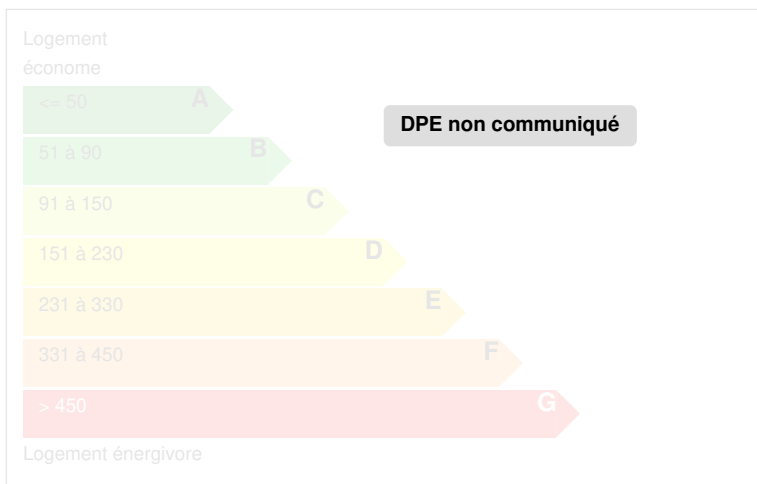

Domaine chasse et pêche - 40 Ha

TOURS, Indre-et-Loire, FRANCE

POINTS FORTS DU BIEN

VENDU PAR L'AGENCE

CARACTÉRISTIQUES

Type de bien	Maison
Surface du terrain (m ²)	400000,00 m ²

DIAGNOSTICS

Diagnostic de performance énergétique (DPE)

Indice d'émission de gaz à effet de serre (GES)

PHOTOS