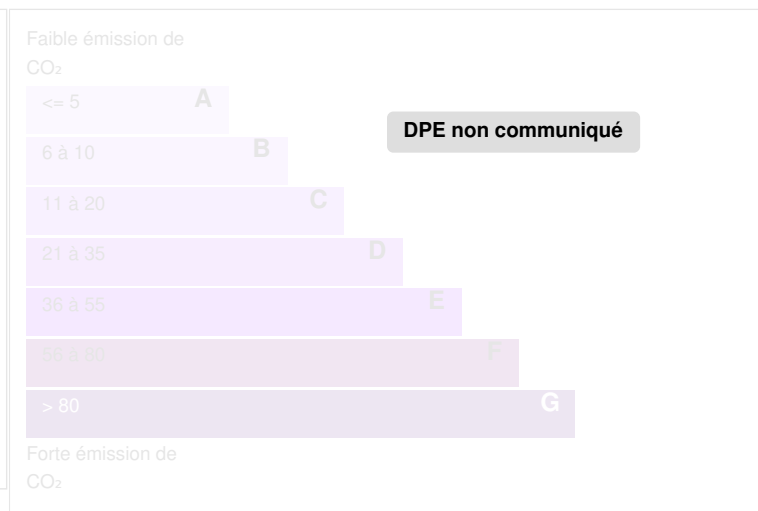

Domaine chasse et pêche - 40 Ha

TOURS, Indre-et-Loire, FRANCE

POINTS FORTS DU BIEN

VENDU PAR L'AGENCE

CARACTÉRISTIQUES

Type de bien	Maison
Surface du terrain (m ²)	400000,00 m ²

DIAGNOSTICS

Diagnostic de performance énergétique (DPE)

Indice d'émission de gaz à effet de serre (GES)

PHOTOS